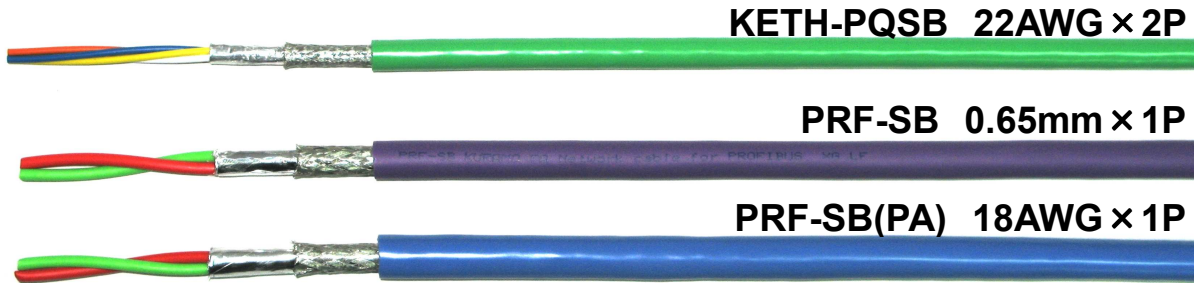

PROFINET, PROFIBUS-DP, PROFIBUS-PA 対応ケーブル KETH-PQSB, PRF-SB シリーズ

PROFIBUS 協会が普及活動を行なっている、
PROFINET, PROFIBUS-DP, PROFIBUS-PA、各々に対応したケーブルです。
AL-PET テープ+編組による 2 重しゃへいを施してあり、耐ノイズ性に優れています。

KETH-PQSB 22AWG × 2P

PRF-SB 0.65mm × 1P

PRF-SB(PA) 18AWG × 1P

■ PROFINET 対応ケーブル (近日発売予定)

KETH-PQSB

- PROFINET に対応した産業用 Ethernet ケーブルです。
- ISO/IEC11801 (Cat.5), TIA/EIA-568-B.2 (Cat.5e) の電気特性を満足しています。
- シースに耐油性 PVC を使用しており、FA 現場における油が飛散する環境においてもご使用できます。

項目	内容
品名	KETH-PQSB
サイズ・線心数	22AWG × 2P
しゃへい構造	AL-PET テープ+編組しゃへい
シース材質	耐油・耐熱性 PVC 緑色
仕上外径	約 6.5mm
使用用途	PROFINET 及び産業用 Ethernet (10BASE-T, 100BASE-TX, 固定部用)

■ PROFIBUS-DP 対応ケーブル

PRF-SB

- PROFIBUS-DP 用の FA ネットワークケーブルです。
- 12Mbps の高速伝送に対応します。
- シースに耐油性 PVC を使用しており、FA 現場における油が飛散する環境においてもご使用できます。

項目	内容
品名	PRF-SB
サイズ・線心数	0.65mm × 1P
しゃへい構造	AL-PET テープ+編組しゃへい
シース材質	耐油・耐熱性 PVC 紫色
仕上外径	約 8.0mm
使用用途	PROFIBUS-DP(固定部用)

■ PROFIBUS-PA 対応ケーブル (近日発売予定)

PRF-SB(PA)

- PROFIBUS-PA 用の FA ネットワークケーブルです。
- ケーブル仕様は、IEC61158-2 に準拠しています。
- シースに耐油性 PVC を使用しており、FA 現場における油が飛散する環境においてもご使用できます。